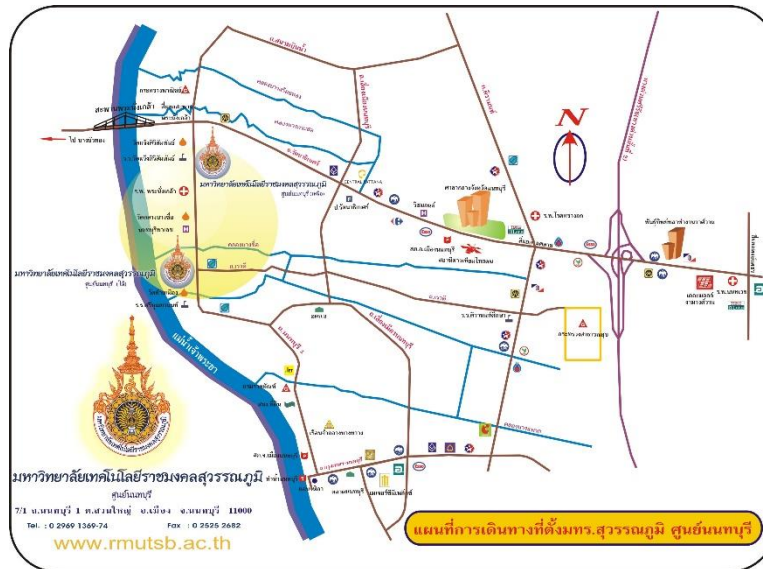

มหาวิทยาลัยเทคโนโลยีราชมงคลสุวรรณภูมิ ศูนย์นนทบุรี

เขตเหนือ

เลขที่ 144 ถ.นนทบุรี ต.บางกระสอ อ.เมือง จ.นนทบุรี 11000

เขตใต้

เลขที่ 217 ถ.นนทบุรี ต.สวนใหญ่ อ.เมือง จ.นนทบุรี 11000

โทรศัพท์ : 029-691370

มหาวิทยาลัยเทคโนโลยีราชมงคลสุวรรณภูมิ ศูนย์สุพรรณบุรี

เลขที่ 450 ถ.สุพรรณบุรี-ชัยนาท ต.ย่านยาว อ.สามชุก จ.สุพรรณบุรี 72130

โทรศัพท์ : 035-434004

โทรสาร : 035-434005