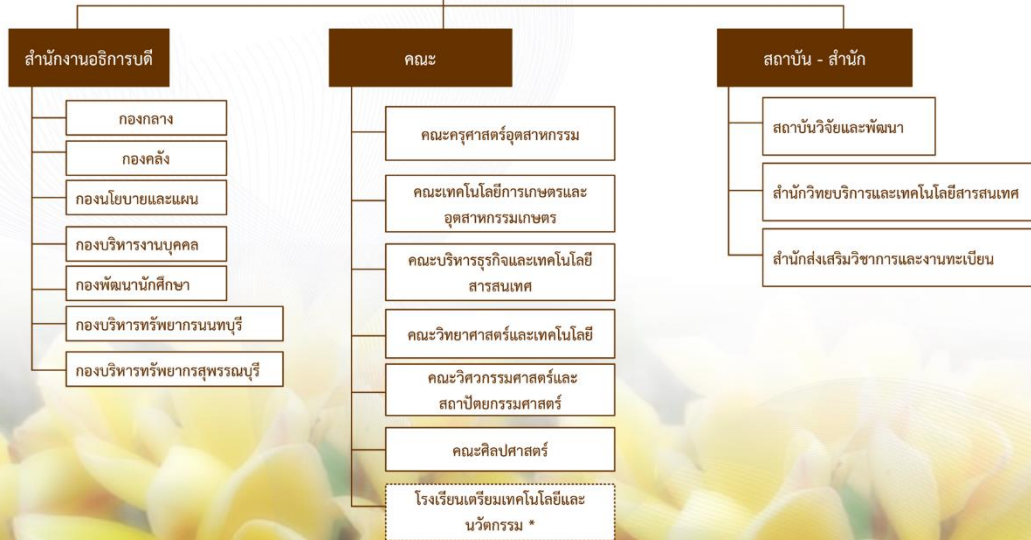

โครงสร้างการบริหาร มหาวิทยาลัยเทคโนโลยีราชมงคลสุวรรณภูมิ

แผนภูมิโครงสร้างมหาวิทยาลัยเทคโนโลยีราชมงคลสุวรรณภูมิ (ปีงบประมาณ 2566 - 2569)

มหาวิทยาลัยเทคโนโลยีราชมงคลสุวรรณภูมิ

หมายเหตุ : * เป็นหน่วยงานภายใต้ตั้งโดยมติสภามหาวิทยาลัยราชมงคลสุวรรณภูมิ

แผนภูมิโครงสร้างการแบ่งส่วนราชการและการบริหารงาน

แผนภูมิแสดงโครงสร้างการแบ่งงานภายในของสำนักงานคณะ สถาบัน สำนัก
มหาวิทยาลัยเทคโนโลยีราชมงคลสุวรรณภูมิ
(ปีงบประมาณ 2566-2569)

แผนภูมิแสดงโครงสร้างการแบ่งงานภายในของสำนักงานอธิการบดี
มหาวิทยาลัยเทคโนโลยีราชมงคลสุวรรณภูมิ
(ปีงบประมาณ 2566-2569)